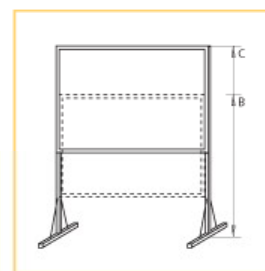

- ▶ Doeksoorten Matwit D en doorzichtdoek Da-Tex.
- ▶ Formaten standaard (1:1), dia (3:2), video (4:3) en HDTV (16:9).

Accessoires

- ▶ Matwit D projectiedoek of Da-Tex doorzichtdoek inclusief beschermhoes zijn ook los verkrijgbaar.
- ▶ Los verkrijgbaar velours maskeer-mogelijkheden die gemakkelijk met drukknopen kunnen worden bevestigd.

- ▶ **Mobiel, eenvoudig op te zetten spanscherm (t/m 427 cm breedte) voor gebruik op elke gewenste locatie.**

Technische kenmerken

- ▶ Aluminium, geanodiseerd buisframe (32x32mm) met handige scharnieren en hoekvergrendelingen vormt lichte, maar stevige constructie voor frame en poten.
- ▶ Hoogte vanaf 5 cm in stappen van 15 cm instelbaar.
- ▶ Matwit D : vinyl film; reflectiewaarde 1,0, kijkhoek 50° L/R, gewicht ca. 490 gr/m² en dikte ca. 0,26 mm. Naadloos tot 4,8 meter breedte.
- ▶ Da-Tex doorzichtdoek : translucente, grijze vinyl; reflectiewaarde 1,8, kijkhoek 30° L/R, gewicht ca. 490 gr/m² en dikte ca. 0,26 mm. Naadloos tot 4,8 meter breedte.
- ▶ Projectiedoek(en) voldoet(n) aan eisen voor brandwerendheid van bouwmaterialen en bouwdelen.

Beeldverhouding	Scherm formaat hxb cm	Zicht maat hxb cm	Nominaal diagonaal cm inches	Netto gewicht in kg	Doeksoorten		(B) Min. hoogte in cm	(C) Max. hoogte in cm	Separaat doek	
					Matwit D art.nr	Da-Tex art. nr			Matwit D art.nr	Da-Tex art.nr
4:3	228x305	218x295	381 150	28	10530080	10530079	233	363	10530006	10530017